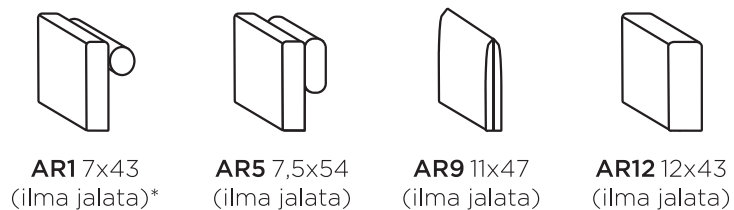

AR1/1-wa/AR1*

71

AR1/2-wa/AR1

127

FC4 / 3-wa / AR5

AR5 / 2-wa / 90S / 2-wa / AR5

AR12 / 3-wa / 90S / 3-wa / AR12

AR1/3-wa/AR1

184

87

DIIVANIMOODULID

NURGAMOODULID

JÄRID

KÄETOED

JALAD

KI2-18: harjatud või must metall / KI3-18, KI4-18: harjatud metall
OL-18, RI-18: naturaalne, pähkel, wenge, õlitatud tamm, valge õli tamm
GR-18: õlitatud tamm, valge õli tamm, wenge