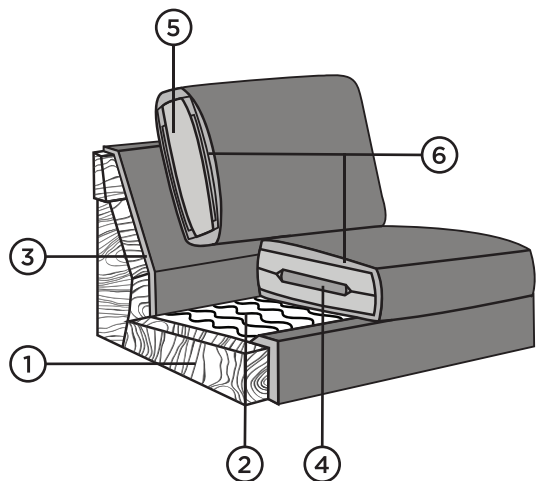

ELIN

- ① Täispuit ja vineer
- ② Zig-Zag vedrustus
- ③ Poroloon VB25
- ④ Poroloon HR35
- ⑤ Poroloon HR30/23
- ⑥ Vatiin