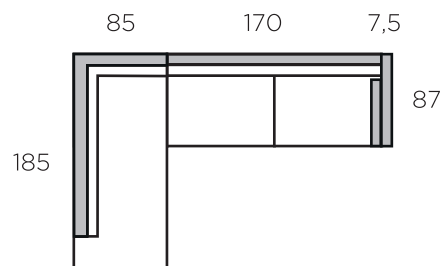

AR1/1-wa/AR1*

71

AR1/2-wa/AR1

127

FC4 / 3-wa / AR5

AR5 / 2-wa / 90S / 2-wa / AR5

AR12 / 3-wa / 90S / 3-wa / AR12

AR1/3-wa/AR1

184

87

DIIVANIMOODULID

NURGAMOODULID

JÄRID

KÄETOED

JALAD

KI2-18: harjatud või must metall / KI3-18, KI4-18: harjatud metall
OL-18, RI-18: naturaalne, pähkel, wenge, õlitatud tamm, valge õli tamm
GR-18: õlitatud tamm, valge õli tamm, wenge