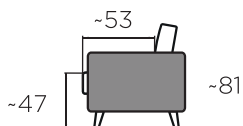

AR1/1-wa/AR1*

71

AR1/2-wa/AR1

127

FC4 / 3-wa / AR5

AR5 / 2-wa / 90S / 2-wa / AR5

AR12 / 3-wa / 90S / 3-wa / AR12

AR1/3-wa/AR1

184

87

DIIVANIMOODULID

NURGAMOODULID

JÄRID

KÄETOED

JALAD

KI2-18: harjatud või must metall / KI3-18, KI4-18: harjatud metall
OL-18, RI-18: naturaalne, pähkel, wenge, õlitatud tamm, valge õli tamm
GR-18: õlitatud tamm, valge õli tamm, wenge