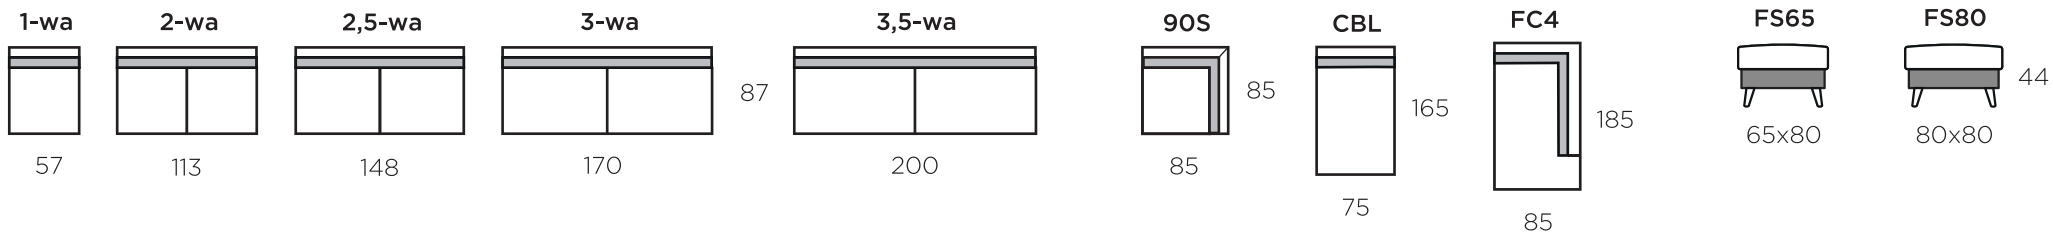

184

87

DIIVANIMOODULID

NURGAMOODULID

JÄRID

KÄETOED

JALAD

KI2-18: harjatud või must metall / KI3-18, KI4-18: harjatud metall
OL-18, RI-18: naturaalne, pähkel, wenge, õlitatud tamm, valge õli tamm
GR-18: õlitatud tamm, valge õli tamm, wenge