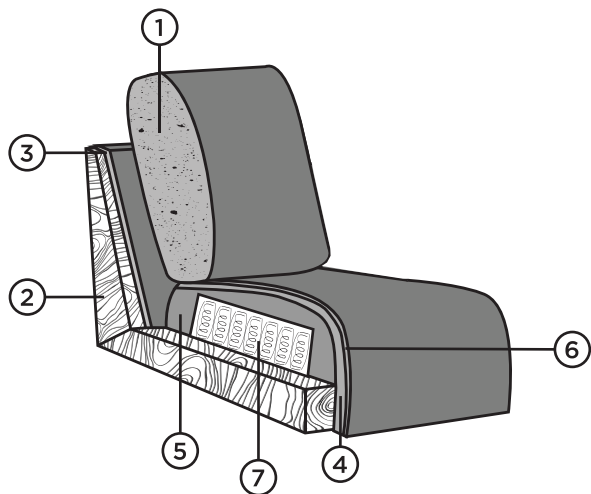

AR2 + G1-wa + G1-wa + AR2

FS90

AR2 + G1,5-wa + G90SL-R + G1-wa

KÄETOED

JALAD

AR1 33(36*) x 55
(koos jalaga)

AR2 19(22*) x 55
(koos jalaga)

Kõrgus 4cm
Plastikust jalad

*Käetoe laius läheb üle istmepadja peale.

MAZA

- ① Silikoniseeritud fiiberkiu ja porolooni segu
- ② Täispuit või vineer
- ③ Poroloon VB25
- ④ Poroloon HR30
- ⑤ Poroloon HR35
- ⑥ Vatiin
- ⑦ Pocket vedrustus