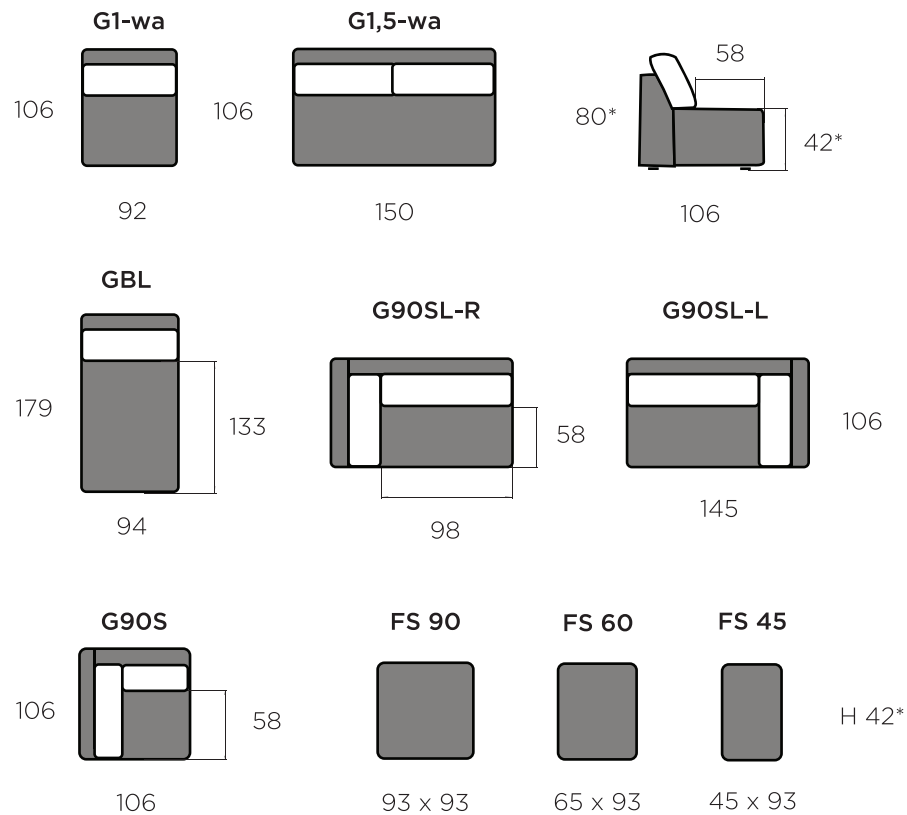

MAZA

Karkass / täispuit ja vineer
Istmepadjad / pocket vedrustus + poroloon HR30
Seljapadjad / silikoniseeritud fiiberkiu ja porolooni segu

RAVE
M Ö Ö B E L
SINUGA KOOS AASTAST 1992

www.ravemoobel.ee

AR2+ G1-wa + G1-wa + GBL + AR2

AR2 + G1-wa + G1-wa + AR2

FS90

AR2 + G1,5-wa + G90SL-R + G1-wa

KÄETOED

JALAD

AR1 33(36*) x 55
(koos jalaga)

AR2 19(22*) x 55
(koos jalaga)

Kõrgus 4cm
Plastikust jalad

*Käetoe laius läheb üle istmepadja peale.

MAZA

- ① Silikoniseeritud fiiberkiu ja porolooni segu
- ② Täispuit või vineer
- ③ Poroloon VB25
- ④ Poroloon HR30
- ⑤ Poroloon HR35
- ⑥ Vatiin
- ⑦ Pocket vedrustus