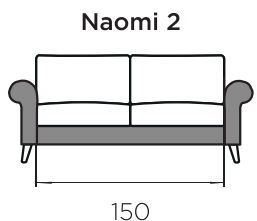

NAOMI

Karkass / täispuit ja vineer

Istmepadjad / pocket vedrustus + Fluff-ONE suletehnoloogia

Seljapadjad / poroloon + Fluff-ONE suletehnoloogia

RAVE
M Ö Ö B E L
SINUGA KOOS AASTAST 1992

PÕHIMOODULID

www.ravemoobel.ee