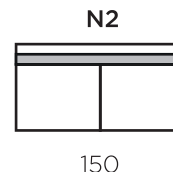

NAOMI

Karkass / täispuit ja vineer

Istmepadjad / pocket vedrustus + Fluff-ONE suletehnoloogia

Seljapadjad / poroloon + Fluff-ONE suletehnoloogia

RAVE
M Ö Ö B E L
SINUGA KOOS AASTAST 1992

PÕHIMOODULID

www.ravemoobel.ee