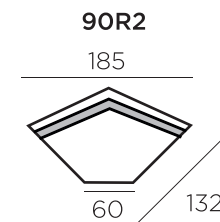

## KÄETOED

64cm x 12/22 cm (laiem osa)

## JALAD

**OSI-15**

6 x 6 x 15cm

Jalatoonid: õlitamm, valge õlitamm, naturaalne, pähkel, wenge