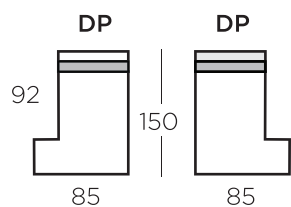

## KÄETOED

64cm x 12/22 cm (laiem osa)