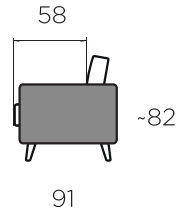

NAOMI

Karkass / täispuit ja vineer

Istmepadjad / pocket vedrustus + Fluff-ONE suletehnoloogia

Seljapadjad / poroloon + Fluff-ONE suletehnoloogia

RAVE
M Ö Ö B E L
SINUGA KOOS AASTAST 1992

PÕHIMOODULID

www.ravemoobel.ee