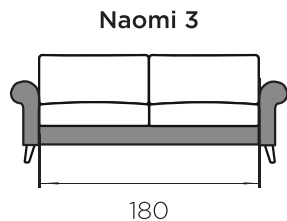

NAOMI

Karkass / täispuit ja vineer

Istmepadjad / pocket vedrustus + Fluff-ONE suletehnoloogia

Seljapadjad / poroloon + Fluff-ONE suletehnoloogia

RAVE
M Ö Ö B E L
SINUGA KOOS AASTAST 1992

PÕHIMOODULID

www.ravemoobel.ee