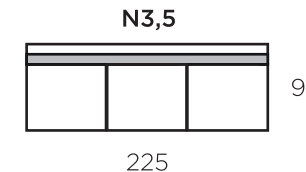

NAOMI

Karkass / täispuit ja vineer

Istmepadjad / pocket vedrustus + Fluff-ONE suletehnoloogia

Seljapadjad / poroloon + Fluff-ONE suletehnoloogia

RAVE
M Ö Ö B E L
SINUGA KOOS AASTAST 1992

PÕHIMOODULID

www.ravemoobel.ee