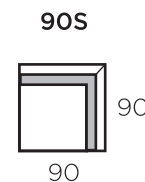

## KÄETOED

64cm x 12/22 cm (laiem osa)