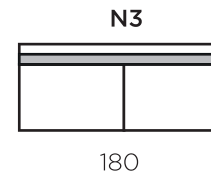

NAOMI

Karkass / täispuit ja vineer

Istmepadjad / pocket vedrustus + Fluff-ONE suletehnoloogia

Seljapadjad / poroloon + Fluff-ONE suletehnoloogia

RAVE
M Ö Ö B E L
SINUGA KOOS AASTAST 1992

PÕHIMOODULID

www.ravemoobel.ee