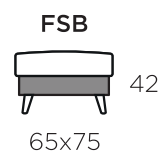

JÄRID

JALAD

OSI-15

6 x 6 x 15cm

Jalatoonid: õlitamm, valge õlitamm, naturaalne, pähkel, wenge