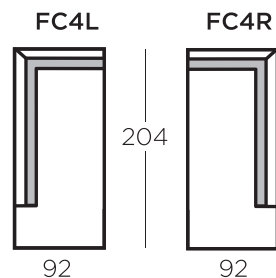

## KÄETOED

64cm x 12/22 cm (laiem osa)

## JALAD

**OSI-15**

6 x 6 x 15cm

Jalatoonid: õlitamm, valge õlitamm, naturaalne, pähkel, wenge