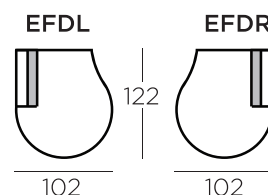

## KÄETOED

64cm x 12/22 cm (laiem osa)