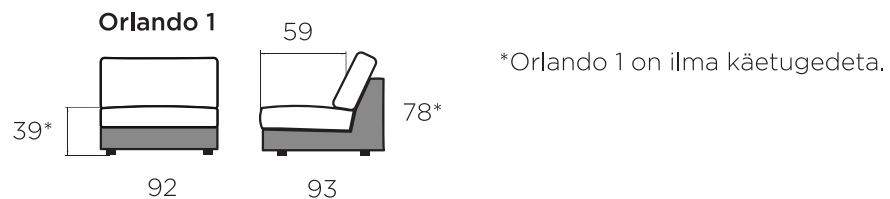

ORLANDO

Karkass / täispuit ja kasevineer

Istmepadjad / pocket vedrustus + poroloon HR

Seljapadjad / silikoniseeritud fiiberkiu ja porolooni segu

RAVE
M Ö Ö B E L
SINUGA KOOS AASTAST 1992

www.ravemoobel.ee

Orlando 3